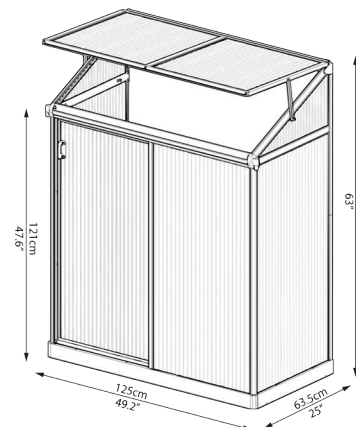

VEGGDRIVHUS MINI

Varenr. 702969