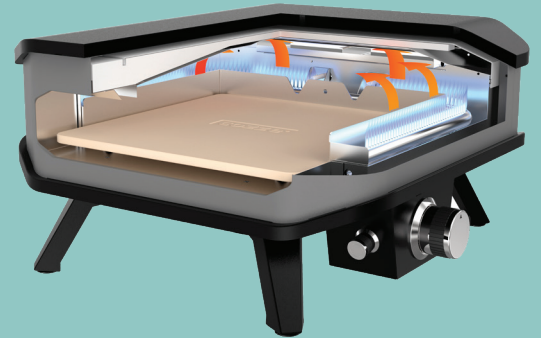

## PIZZAOVN

PIZZAOVNER &amp; TILBEHØR

13": Effektivt 3-bluss system på 5 kW som gir stor varmeeffekt med den helt riktige varme fordeling.

17": Effektivt 6-bluss system på 6 kW som gir stor varmeeffekt med den helt riktige varme fordeling.